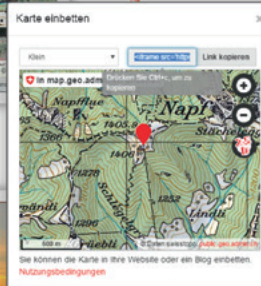

Kartenviewer in Website einbinden

Für Websites stellt geo.admin.ch eine kostenfreie und einfache Möglichkeit zur Einbindung des Kartenviewers map.geo.admin.ch als iFrame zur Verfügung.

Die Beschreibung eines Standortes, eines Lageplans oder die Illustration eines Sachverhaltes lassen sich einfach in Ihrer Website visualisieren. Zusätzlich können Karteninhalte ergänzt und bei Bedarf die komplette Anwendung als Ganzes als iFrame integriert werden.

swisstopo
wissen wohin

Mögliche Visualisierungsvarianten

- Kartenausschnitt
- Kartenausschnitt mit eigenen Daten ergänzt (z.B. Standort, Wegbeschreibung)
- Komplette Kartenanwendung

Wählen Sie Ihren Kartenausschnitt auf map.geo.admin.ch

La description d'un lieu, un plan de situation pour une manifestation ou encore une illustration pour une présentation peuvent facilement être visualisés sur votre site internet. De plus la carte peut être annotée ainsi que selon vos besoins l'application complète intégrée au moyen d'un iFrame.

swisstopo
savoir où

Quelques exemples d'intégration

- Extrait de carte
- Extrait de carte avec des données propres (par ex. lieu, description d'un itinéraire)
- Application cartographique complète

Choisissez votre extrait de carte sur map.geo.admin.ch