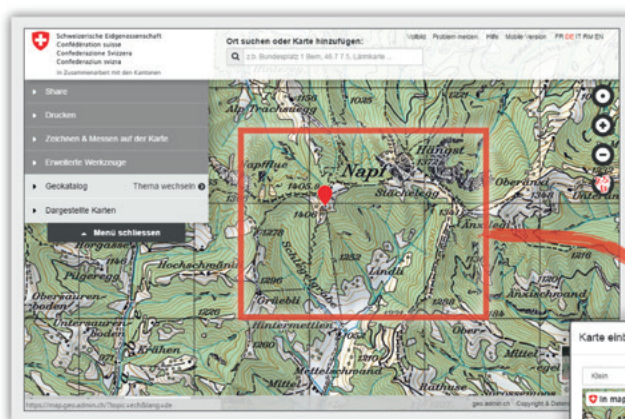

Kartenviewer in Website einbinden

Für Websites stellt geo.admin.ch eine kostenfreie und einfache Möglichkeit zur Einbindung des Kartenviewers map.geo.admin.ch als iFrame zur Verfügung.

Die Beschreibung eines Standortes, eines Lageplans oder die Illustration eines Sachverhaltes lassen sich einfach in Ihrer Website visualisieren. Zusätzlich können Karteninhalte ergänzt und bei Bedarf die komplette Anwendung als Ganzes als iFrame integriert werden.

swisstopo
wissen wohin

Mögliche Visualisierungsvarianten

- Kartenausschnitt
- Kartenausschnitt mit eigenen Daten ergänzt (z.B. Standort, Wegbeschreibung)
- Komplette Kartenanwendung

Wählen Sie Ihren Kartenausschnitt auf map.geo.admin.ch

La description d'un lieu, un plan de situation pour une manifestation ou encore une illustration pour une présentation peuvent facilement être visualisés sur votre site internet. De plus la carte peut être annotée ainsi que selon vos besoins l'application complète intégrée au moyen d'un iFrame.

swisstopo
savoir où

Quelques exemples d'intégration

- Extrait de carte
- Extrait de carte avec des données propres (par ex. lieu, description d'un itinéraire)
- Application cartographique complète

Choisissez votre extrait de carte sur map.geo.admin.ch