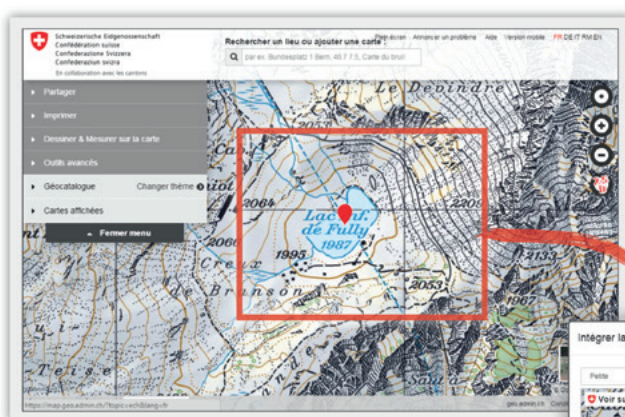

swisstopo
wissen wohin

Mögliche Visualisierungsvarianten

- Kartenausschnitt
- Kartenausschnitt mit eigenen Daten ergänzt (z.B. Standort, Wegbeschreibung)
- Komplette Kartenanwendung

Wählen Sie Ihren Kartenausschnitt auf map.geo.admin.ch

Bundesamt für Landestopografie swisstopo

Intégrer le visualiseur de cartes dans un site web

geo.admin.ch met à disposition une possibilité simple et gratuite d'intégrer le visualiseur de cartes map.geo.admin.ch dans n'importe quelle page web en utilisant un iFrame.

La description d'un lieu, un plan de situation pour une manifestation ou encore une illustration pour une présentation peuvent facilement être visualisés sur votre site internet. De plus la carte peut être annotée ainsi que selon vos besoins l'application complète intégrée au moyen d'un iFrame.

swisstopo
savoir où

Quelques exemples d'intégration

- Extrait de carte
- Extrait de carte avec des données propres (par ex. lieu, description d'un itinéraire)
- Application cartographique complète

Choisissez votre extrait de carte sur map.geo.admin.ch