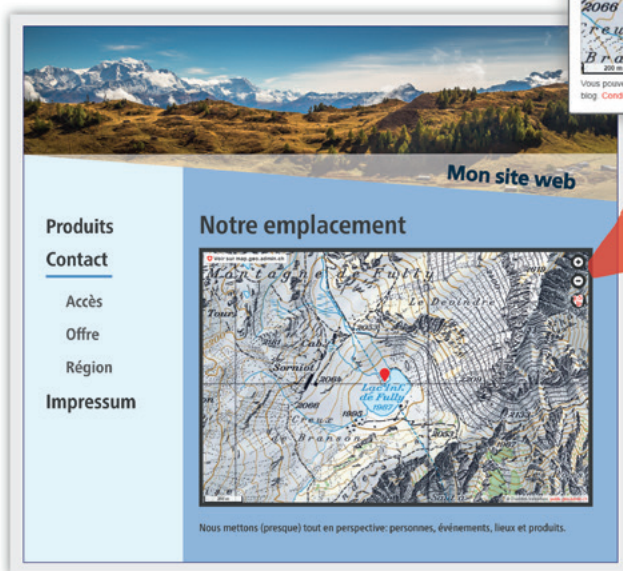

swisstopo
wissen wohin

Mögliche Visualisierungsvarianten

- Kartenausschnitt
- Kartenausschnitt mit eigenen Daten ergänzt (z.B. Standort, Wegbeschreibung)
- Komplette Kartenanwendung

Wählen Sie Ihren Kartenausschnitt auf map.geo.admin.ch

Bundesamt für Landestopografie swisstopo

Intégrer le visualiseur de cartes dans un site web

geo.admin.ch met à disposition une possibilité simple et gratuite d'intégrer le visualiseur de cartes map.geo.admin.ch dans n'importe quelle page web en utilisant un iFrame.

La description d'un lieu, un plan de situation pour une manifestation ou encore une illustration pour une présentation peuvent facilement être visualisés sur votre site internet. De plus la carte peut être annotée ainsi que selon vos besoins l'application complète intégrée au moyen d'un iFrame.

swisstopo
savoir où

Quelques exemples d'intégration

- Extrait de carte
- Extrait de carte avec des données propres (par ex. lieu, description d'un itinéraire)
- Application cartographique complète

Choisissez votre extrait de carte sur map.geo.admin.ch