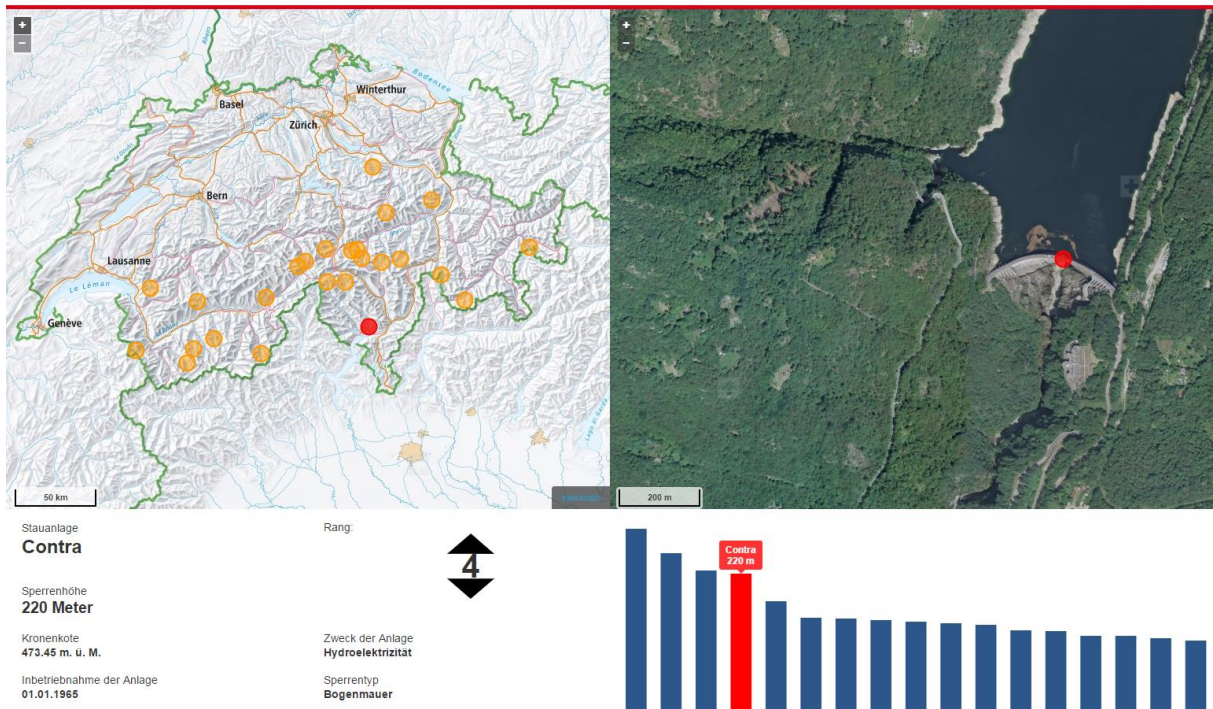

Die StoryMap: „Die 25 grössten Stauanlagen der Schweiz (BFE)“ existiert nicht mehr! Finden Sie unten weiterführende Links zum Thema.

Le StoryMap: « Les 25 plus grands ouvrages d'accumulation de Suisse (OFEN) » n'existe plus! Vous trouverez ci-dessous les liens existants sur ce sujet.

Weitere Informationen

Bundesamt für Energie

[Tätigkeiten der Aufsichtsbehörde](#)

[Karte aller Stauanlagen unter Bundesaufsicht](#)

[Geobasisdaten Stauanlagen](#)

[Karte Wasserkraftpotentiale](#)

[opendata.swiss](#)

Informations détaillées

Office fédéral de l'énergie

[Activités des autorités de surveillance](#)

[Carte de tous les ouvrages d'accumulation sous surveillance de la Confédération](#)

[Géodonnées de base](#)